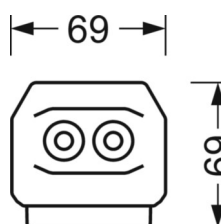

MÉCANIQUE

Couleur du boîtier	blanc signalisation RAL 9016
Cotes (Long.xLarg.xH/DxH)	1531mm x 55mm x 37mm
Poids (net)	1.9kg
Type de montage	Montage sur système de rail support, Structure lumineuse

LIEN PROFOND

<https://www.regiolux.de/fr/article/19422004020>

Référence	LED 6000lm 840
ηLB	100 %
Φ ↓/↑	99 % / 1 %
UGR trans./long.	18.7 / 20.5

Dimensions

L	1531 mm	Longueur
B	55 mm	Largeur
H	37 mm	Hauteur
