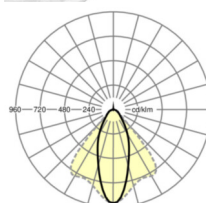

ÉLECTROTECHNIQUE

Ballast	Pilote électronique (1 pièce)
Puissance du système	37W
Tension secteur	230V/50Hz
Classe de efficacité énergétique/Source de lumière	D

ÉCLAIRAGISME

Équipement	LED, Rendu des couleurs/Température de couleur CRI ≥ 80 / 4000K
Tolérance de localisation chromatique (MacAdam)	3SDCM
Groupe de risque photobiologique (Luminaire)	RG1
Flux lumineux nominal	6106lm
Longévité des sources LED	50000h L80/B10 (Tq 40°C)
Efficacité lumineuse du luminaire	163lm/W
Angle de rayonnement	40° (C0) / 85° (C90)
UGR trans./long.	18.7 / 20.5

<https://www.regiolux.de/fr/article/19422004020>

Référence	LED 6000lm 840
ηLB	100 %
Φ ↓/↑	99 % / 1 %
UGR trans./long.	18.7 / 20.5

Dimensions

L	1531 mm	Longueur
B	55 mm	Largeur
H	37 mm	Hauteur
